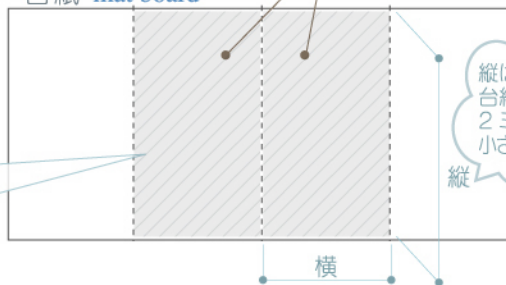

ポップアップカード型紙 POP-UP ニャンコ [Templates] pop-up Kitten birthday card

designed by Kagisippo

本型紙は購入者が非営利目的で製作を楽しむ場合に限りご自由にお使いいただけます。【商用利用不可】

※この型紙はA4サイズ(厚さ110~135kg推奨)の紙にプリントしてお使いください。

この図面に最適な紙の方向性

カット cut 折り fold (山折り) (谷折り)

designed by Kagisippo

台紙
mat board

A4サイズ(厚さ90~135kg推奨)
※イエロー系の色画用紙にプリントするのがオススメ♪

台紙のこの部分と
同サイズの厚紙を用意

台紙 mat board

【厚紙のサイズについて】

プリンタの印刷設定によっては図面が若干 拡大・縮小されて出力される場合がございますので、厚紙の寸法はプリントした台紙の実寸を計ってご用意ください。

別途ご用意いただく材料 materials