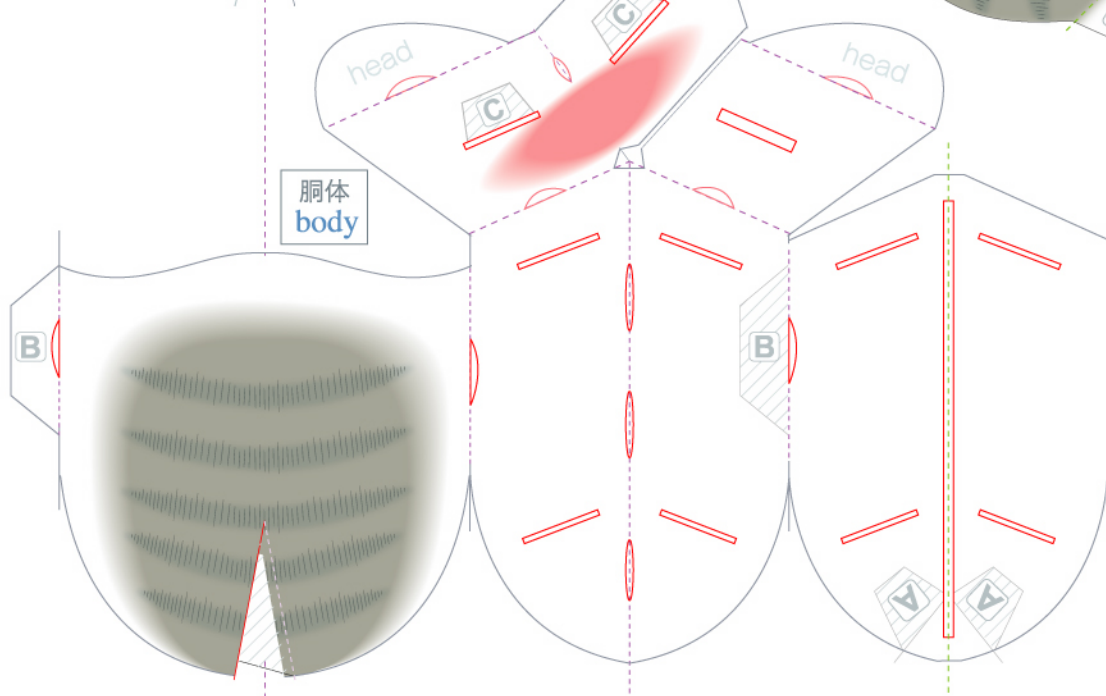

ポップアップカード型紙 POP-UP ニャンコ [Templates] pop-up Kitten birthday card

designed by Kagisippo

本型紙は購入者が非営利目的で製作を楽しむ場合に限りご自由にお使いいただけます。【商用利用不可】

※この型紙はA4サイズ(厚さ110~135kg推奨)の紙にプリントしてお使いください。

この図面に最適な紙の方向性

カット cut 折り fold (山折り) (谷折り)

designed by Kagisippo

台紙
mat board

A4サイズ(厚さ90~135kg推奨)
※イエロー系の色画用紙にプリントするのがオススメ♪

台紙のこの部分と
同サイズの厚紙を用意

台紙 mat board

【厚紙のサイズについて】

プリンタの印刷設定によっては図面が若干 拡大・縮小されて出力される場合がございますので、厚紙の寸法はプリントした台紙の実寸を計ってご用意ください。

別途ご用意いただく材料 materials

厚紙2枚
2 cardboards

柄マスキングテープ
Washi tape

お好みの柄でOK♪
(20mm位の幅がオススメです)

※貼り合わせの材料として両面テープ、木工用ボンドもご用意ください。
You need a double-sided tape and the bond in addition to this